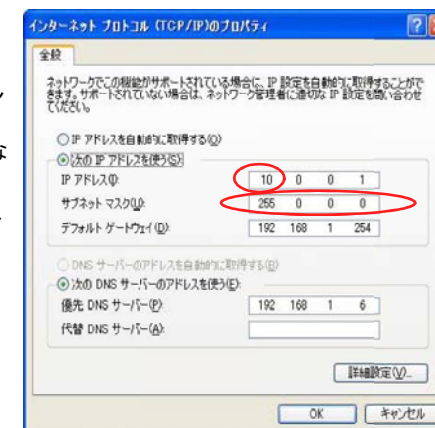

本体初期設定

DatawayOneシリーズ 取扱説明書「3. 動作モード」及び「4. ブラウザからの設定」に詳細が記載されています。

1. DatawayOneの出荷時設定値にコンピュータのネットワークグループをあわせるため、コンピュータのIPアドレスとサブネットマスクの変更をおこないません。Windowsの「スタート」ボタンから「設定」、「コントロールパネル」、「ネットワーク」、「プロトコル」を選択します。(ご使用のOSにより一部操作方法が異なります。)
2. 「TCP/IPプロトコル」を選択し、「プロパティ」ボタンをクリックします。
3. 以下の設定をおこない(変更し)、OKをクリックします。OSによっては再起動を求められますので、指示に従ってください。

IPアドレス=10. ***. ***. *** (***)は任意)
サブネットマスク=255. 0. 0. 0
(DatawayOne本体と重複しないIPアドレスを設定してください)